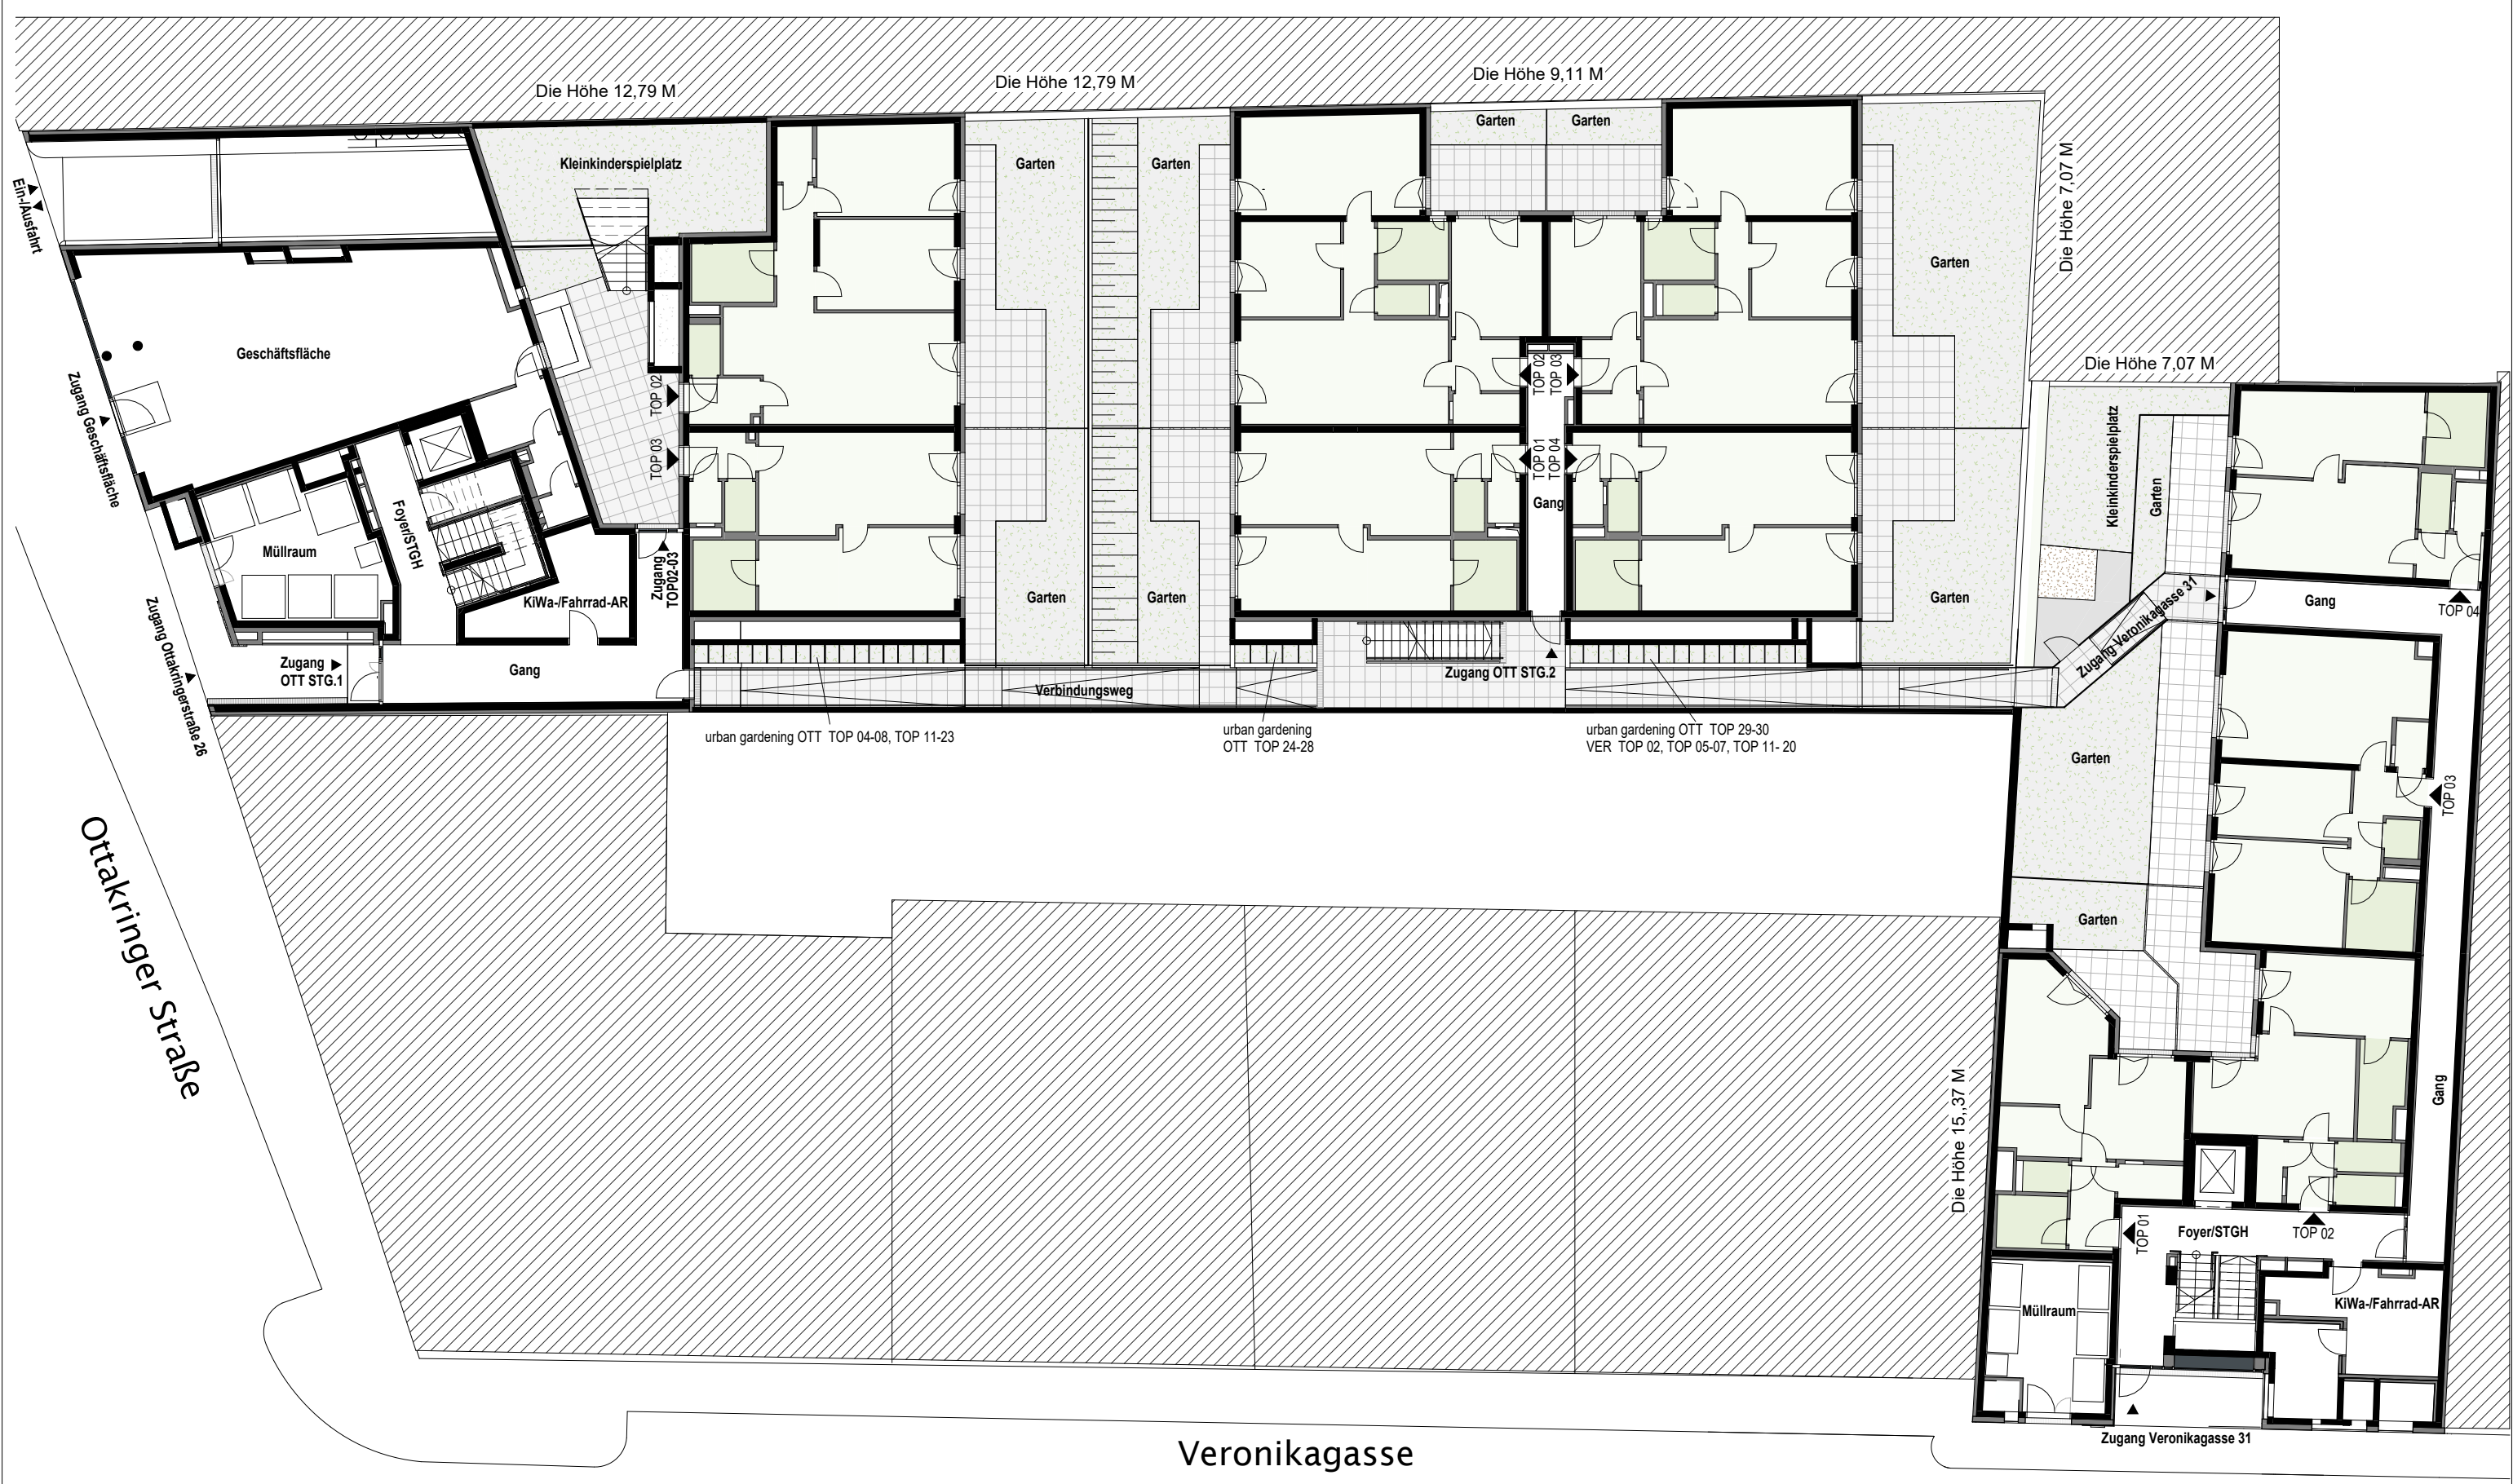

OTTAKRINGER STRASSE 26
 VERONIKAGASSE 31
 A-1170 Wien

ÜBERSICHTSPLAN
 UNTERGESCHOSS

M 200 bei Ausdruck auf DIN 12.03.2024

OTTAKRINGER STRASSE 26
VERONIKAGASSE 31
 A-1170 Wien

ÜBERSICHTSPLAN
 ERDGESCHOSS

0 1 2 5
 M 200 bei Ausdruck auf DIN A3 12.03.2024

OTTAKRINGER STRASSE 26
A-1170 Wien

ÜBERSICHTSPLAN
ERDGESCHOSS

M 200 bei Ausdruck auf DIN 12.03.2024

OTTAKRINGER STRASSE 26
A-1170 Wien

ÜBERSICHTSPLAN
UNTERGESCHOSS

M 250 bei Ausdruck auf DIN 12.03.2024