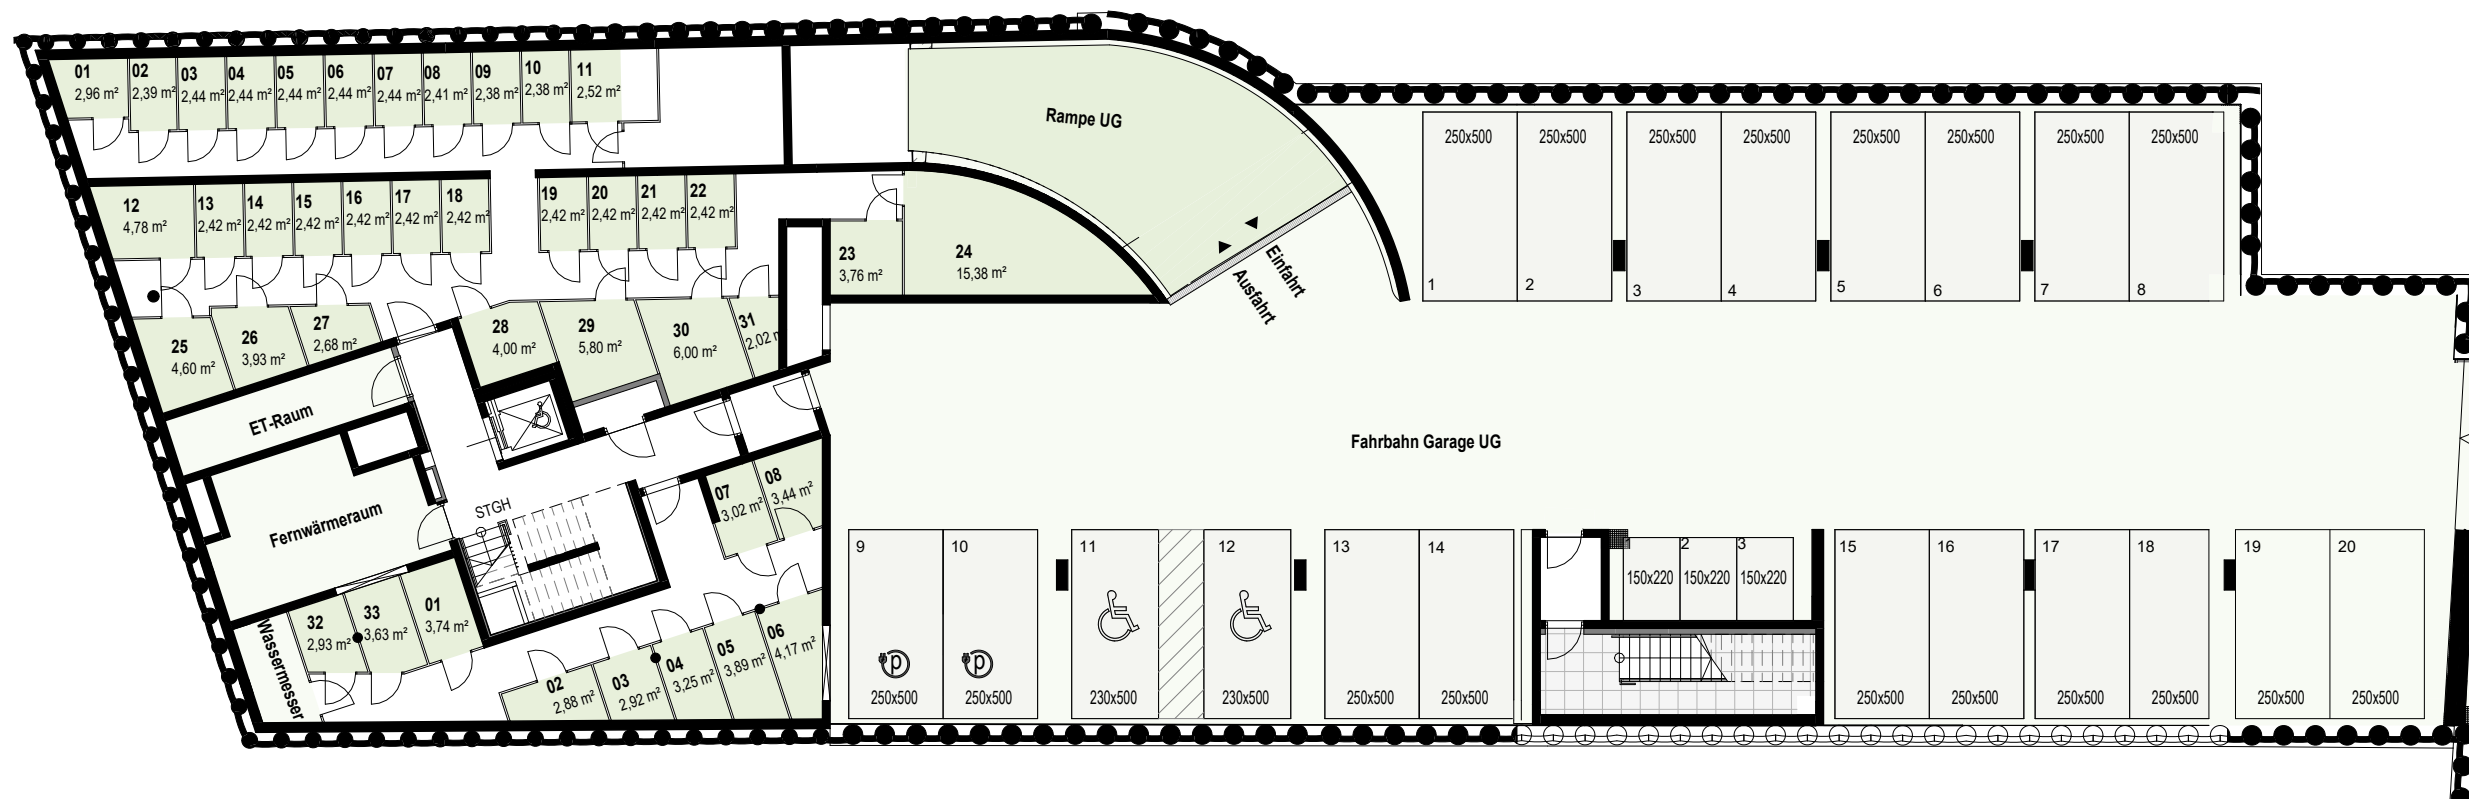

OTTAKRINGER STRASSE 26
 VERONIKAGASSE 31
 A-1170 Wien

ÜBERSICHTSPLAN
 UNTERGESCHOSS

M 200 bei Ausdruck auf DIN 12.03.2024

OTTAKRINGER STRASSE 26
VERONIKAGASSE 31
 A-1170 Wien

ÜBERSICHTSPLAN
 ERDGESCHOSS

0 1 2 5
 M 200 bei Ausdruck auf DIN A3 12.03.2024

OTTAKRINGER STRASSE 26
A-1170 Wien

ÜBERSICHTSPLAN
ERDGESCHOSS

M 200 bei Ausdruck auf DIN 12.03.2024

OTTAKRINGER STRASSE 26
A-1170 Wien

ÜBERSICHTSPLAN
UNTERGESCHOSS

M 250 bei Ausdruck auf DIN 12.03.2024