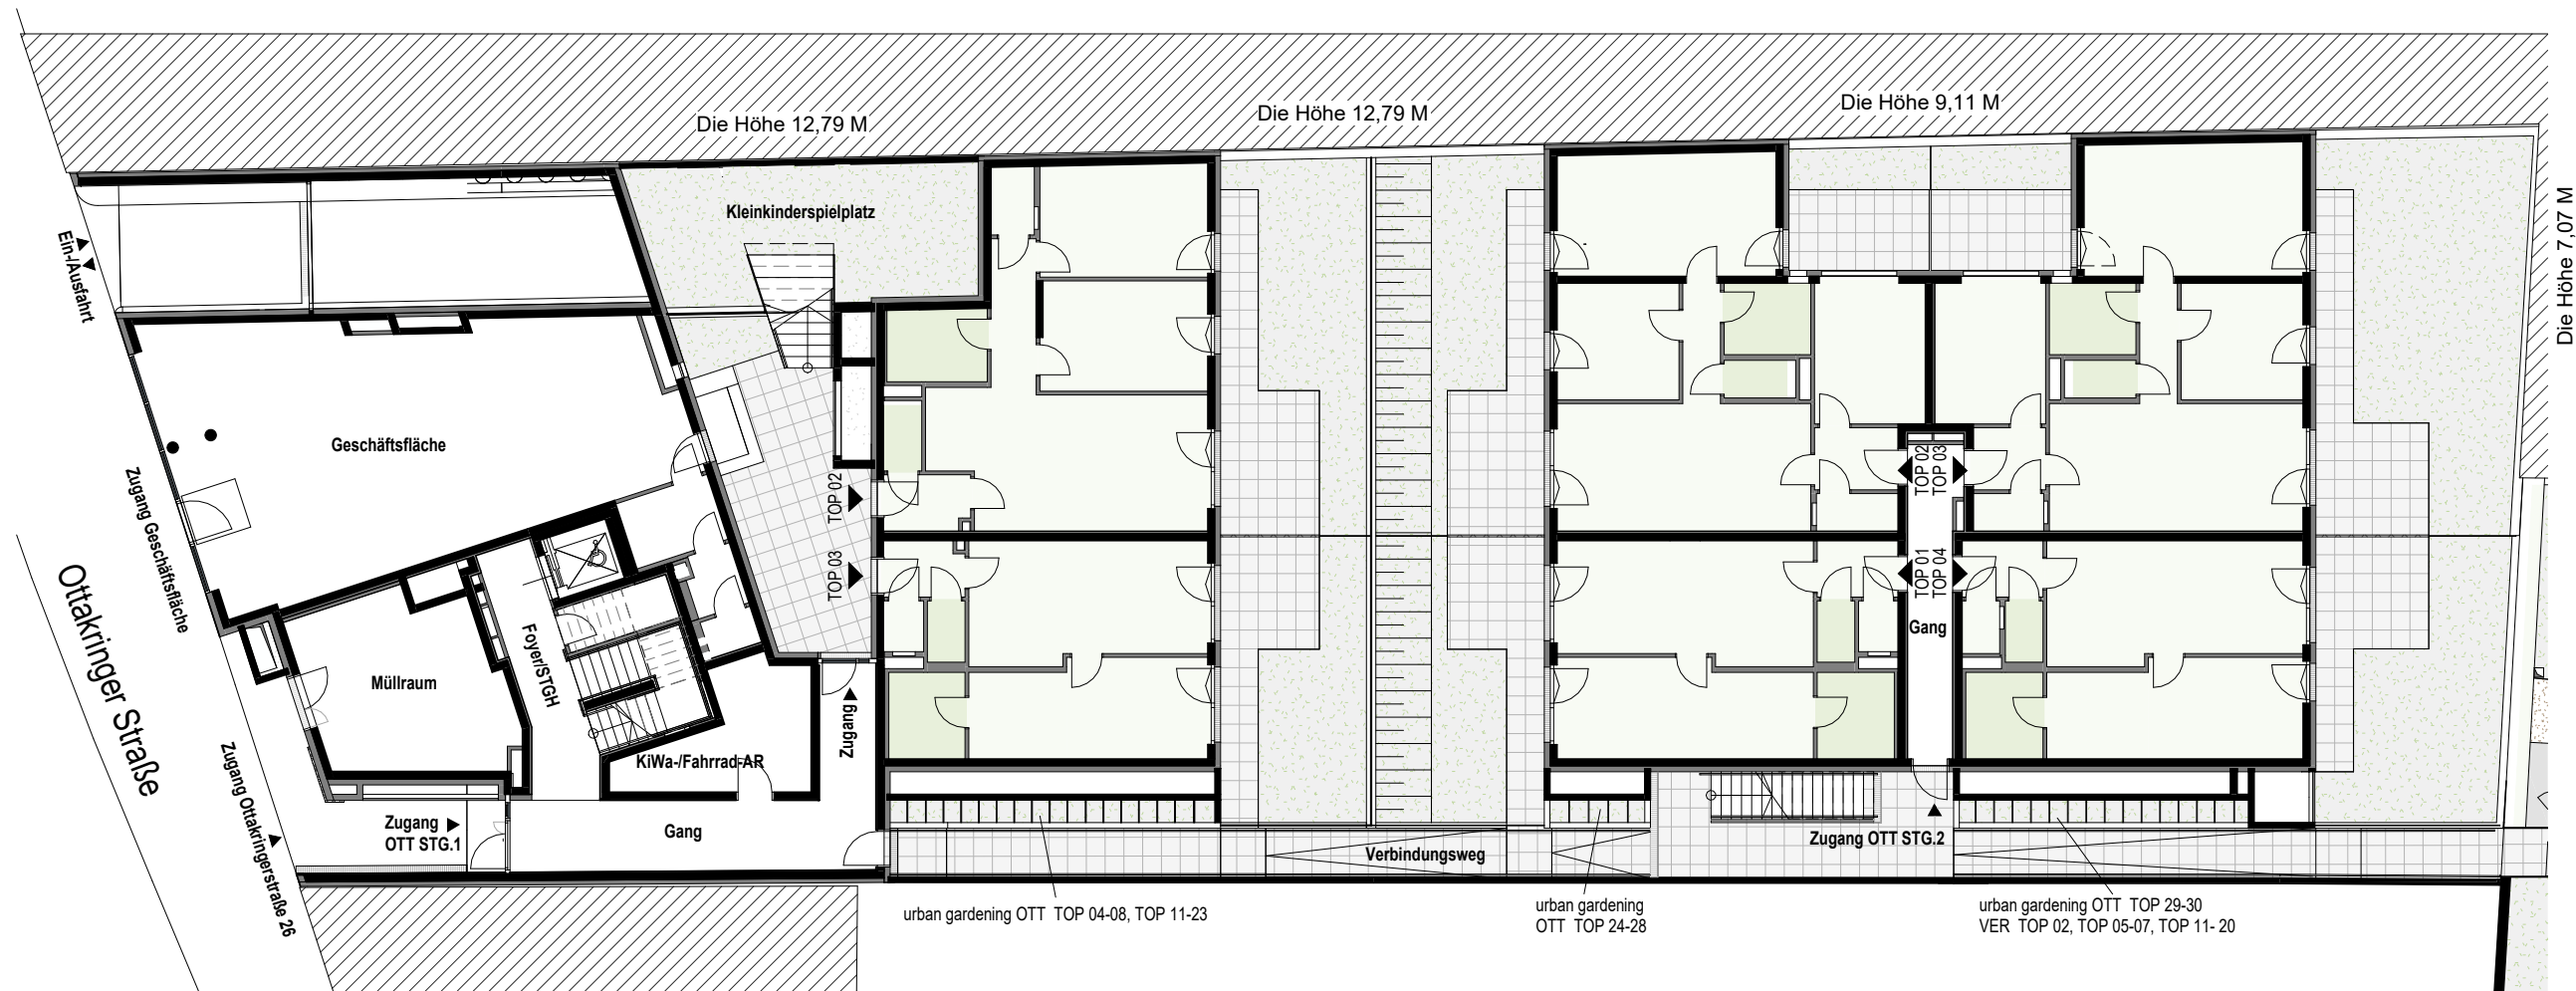

OTTAKRINGER STRASSE 26
 VERONIKAGASSE 31
 A-1170 Wien

ÜBERSICHTSPLAN
 UNTERGESCHOSS

M 200 bei Ausdruck auf DIN 12.03.2024

OTTAKRINGER STRASSE 26
VERONIKAGASSE 31
 A-1170 Wien

ÜBERSICHTSPLAN
 ERDGESCHOSS

0 1 2 5
 M 200 bei Ausdruck auf DIN A3 12.03.2024

OTTAKRINGER STRASSE 26
A-1170 Wien

ÜBERSICHTSPLAN
ERDGESCHOSS

M 200 bei Ausdruck auf DIN 12.03.2024

OTTAKRINGER STRASSE 26
A-1170 Wien

ÜBERSICHTSPLAN
UNTERGESCHOSS

M 250 bei Ausdruck auf DIN 12.03.2024